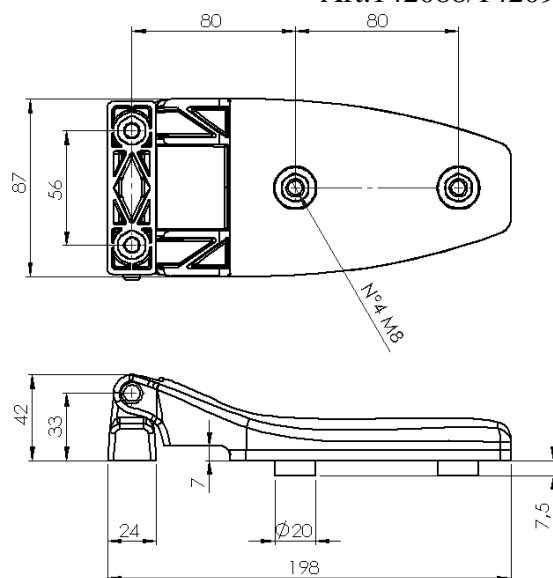

CERNIERA PORTA DOOR HINGE

Art.142088/142095

- OPTIONAL -

Art.139308 - PIASTRA DI FISSAGGIO SPESSORE 2mm,
VERNICIATA A POLVERE NERA CON GUARNIZIONE

Art. 139308 - FIXING BLACK POWDER COATED PLATE 2 mm
THICKNESS WITH GASKET

CARATTERISTICHE:

- Materiale poliamide F.V. 65 UV;
- Prestazioni meccaniche migliorate;
- Perno: inox AISI 304;
- Guarnizione: TPE.

VERSIONI:

1. Art. 142095, entrambi i lati del perno sono ribaditi;
2. Art. 142088, n°1 lato ribadito e n°1 lato con seeger;

OPTIONAL: Art. 139309, piastra di fissaggio spessore 2 mm verniciata a polvere nera con guarnizione.

FEATURES:

- Material polyamide GF65 UV;
- Mechanical performance upgraded;
- Pin: inox AISI 304;
- Gasket: TPE.

VERSION:

1. Art. 142095, both side of the pin are riveted;
2. Art. 142088, n°1 side is riveted and n°1 with seeger;

OPTIONAL: Art. 139308, fixing black powder coated plate 2 mm thickness with gasket.