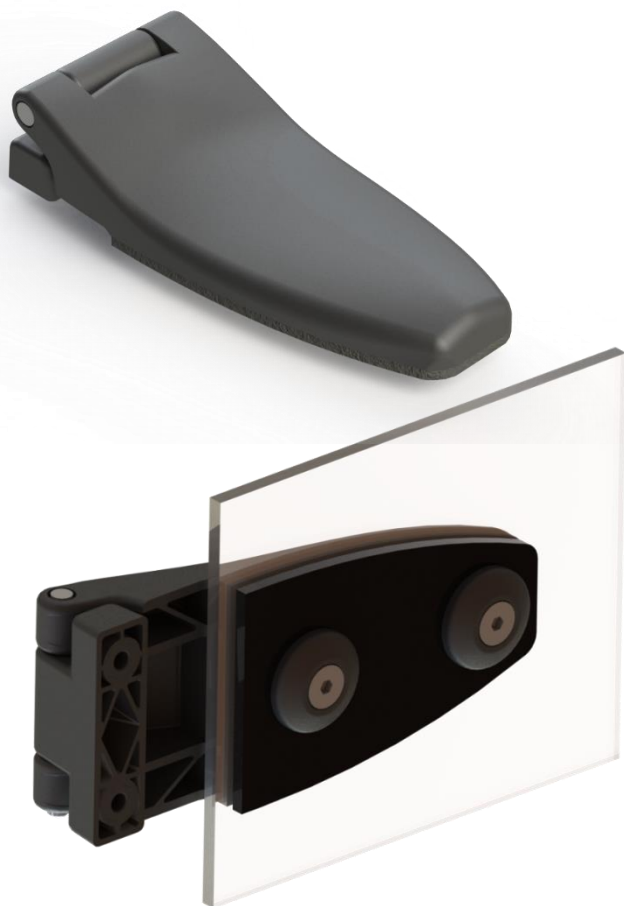

CERNIERA PORTA DOOR HINGE

Art.142088/142095

- OPTIONAL -

Art.139308 - PIASTRA DI FISSAGGIO SPESSORE 2mm,
VERNICIATA A POLVERE NERA CON GUARNIZIONE

Art. 139308 - FIXING BLACK POWDER COATED PLATE 2 mm
THICKNESS WITH GASKET

CARATTERISTICHE:

- Materiale poliamide F.V. 65 UV;
- Prestazioni meccaniche migliorate;
- Perno: inox AISI 304;
- Guarnizione: TPE.

VERSIONI:

1. Art. 142095, entrambi i lati del perno sono ribaditi;
2. Art. 142088, n°1 lato ribadito e n°1 lato con seeger;

OPTIONAL: Art. 139309, piastra di fissaggio spessore 2 mm verniciata a polvere nera con guarnizione.

FEATURES:

- Material polyamide GF65 UV;
- Mechanical performance upgraded;
- Pin: inox AISI 304;
- Gasket: TPE.

VERSION:

1. Art. 142095, both side of the pin are riveted;
2. Art. 142088, n°1 side is riveted and n°1 with seeger;

OPTIONAL: Art. 139308, fixing black powder coated plate 2 mm thickness with gasket.