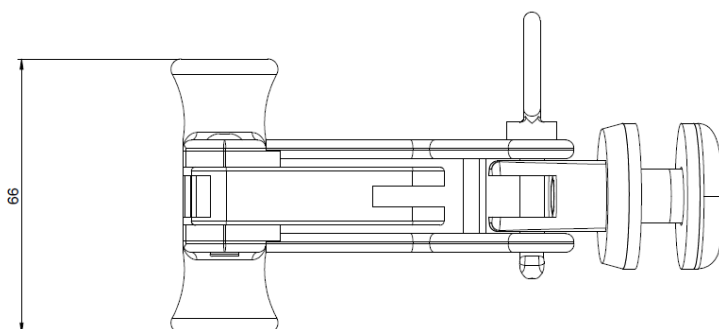

## MANIGLIA CHIUSURA FINESTRINO A SCATTO

SIDE WINDOW SNAP CLOSURE HANDLE

Art.145381

Art.145380

MASSIMA ESTENSIONE  
MAXIMUM EXTENSION

ULTIMA POSIZIONE FISSA  
LAST FIXED POSITION

### CARATTERISTICHE:

- Materiale: Poliammide GF UV nero
- Codice 145381 (come raffigurato) con sgancio d'emergenza in poliammide rosso. Su richiesta anche in poliammide + acciaio.
- Codice 145380: senza sgancio rapido d'emergenza

### FEATURES:

- Material: black polyamide GF UV
- Code 145381: (as shown) with red polyamide emergency release. On request also in polyamide + steel.
- Code 145380: without emergency quick release.