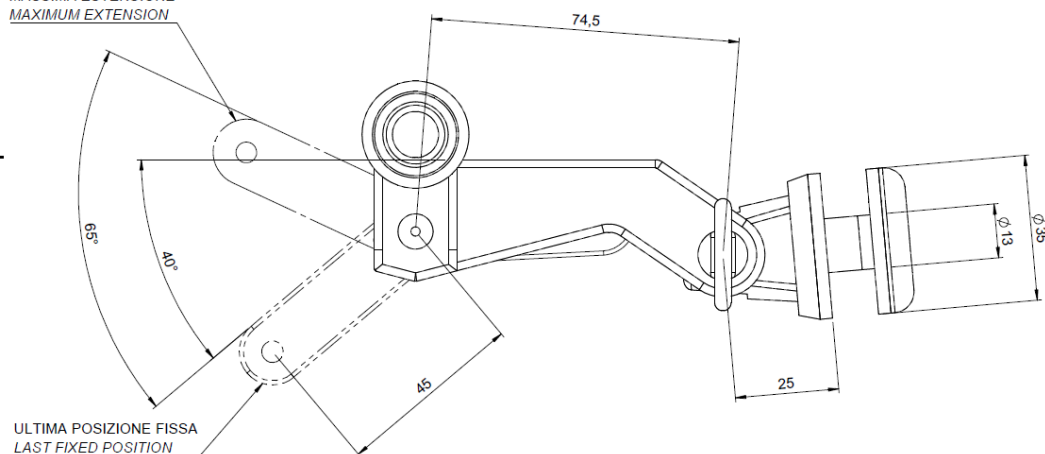

## MANIGLIA CHIUSURA FINESTRINO A SCATTO

SIDE WINDOW SNAP CLOSURE HANDLE

Art.145381

Art.145380

MASSIMA ESTENSIONE  
MAXIMUM EXTENSION

ULTIMA POSIZIONE FISSA  
LAST FIXED POSITION

### CARATTERISTICHE:

- Materiale: Poliammide GF UV nero
- Codice 145381 (come raffigurato) con sgancio d'emergenza in poliammide rosso. Su richiesta anche in poliammide + acciaio.
- Codice 145380: senza sgancio rapido d'emergenza