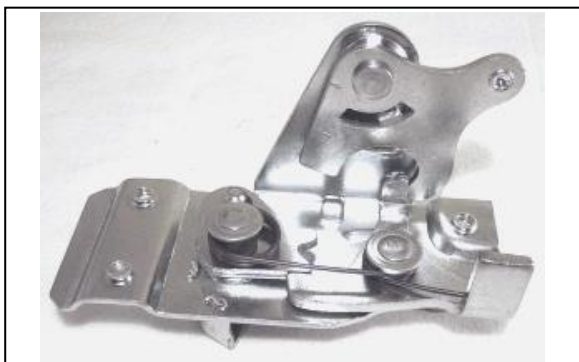

136203

9053288

OM
Leoncino - Tigrotto - Orsetto
unificati - 40/35 - 40

serratura destra (guida sinistra)

137203

9053289

serratura sinistra(guida sinistra)

136204

9053294

serratura destra (guida destra)

137204

9053295

serratura sinistra (guida destra)