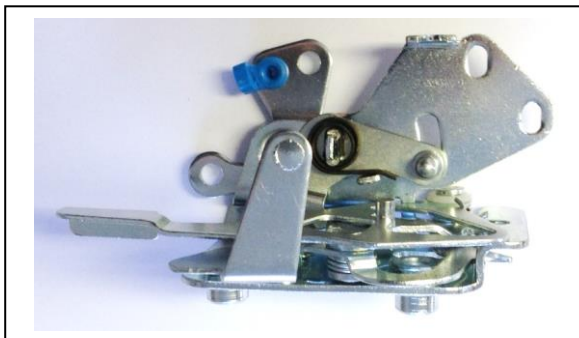

136214
93901418
**IVECO Daily 30-32-35-40
OM Grinta 30-32-35-40
ALFA ROMEO AR8 30-32-35-40**

Serratura destra

137214
93901419

Serratura sinistra

136230
93924715
**IVECO Daily turbo
OM Grinta turbo
ALFA ROMEO AR8**