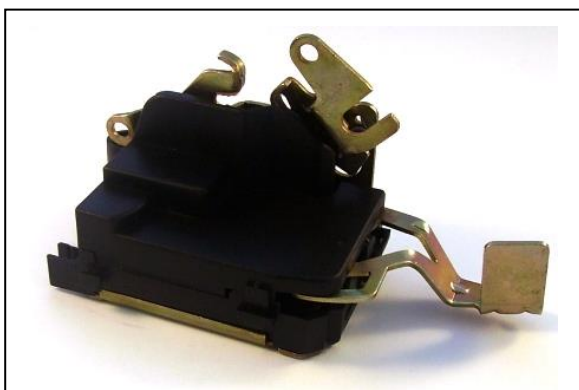

136214
93901418
**IVECO Daily 30-32-35-40
OM Grinta 30-32-35-40
ALFA ROMEO AR8 30-32-35-40**

Serratura destra

137214
93901419

Serratura sinistra

136230
93924715
**IVECO Daily turbo
OM Grinta turbo
ALFA ROMEO AR8**

Serratura interna destra

137230
93924714

Serratura interna sinistra

136231
93924717
**IVECO Daily Turbo
OM Grinta Turbo
ALFA ROMEO AR8**

Serratura esterna destra

137231
93924716

Serratura esterna sinistra

136224
1308389080
**FIAT
Ducato 10/13 dal 1/3/1994
Porta cabina**

Serratura destra

137224
1308390080

Serratura sinistra

136226
1308387080
**FIAT
Ducato 10/13 dal 1/3/1994**

Serratura porta laterale destra

137226
1308388080

Serratura porta laterale sinistra

	Ns. RIFERIMENTO	ADATTABILITA'	DESCRIZIONE E APPLICAZIONE
	136223	1308391080	FIAT Ducato 10/13 dal 1/10/1990 Serratura porta posteriore
	136215 137215 136221 137221	4397382 5940679 4397383 5940680 7708491 7708492	FIAT Ducato 10/13 Porta cabina Fori cartella Ø6 fino al 30/9/1990 Serratura destra Serratura sinistra Fori cartella Ø8 dal 1/10/1990 Serratura destra serratura sinistra
	142001	93901775	IVECO Daily OM Grinta ALFA ROMEO AR8 Chiusura cofano motore
	142069	82468549	IVECO Daily Turbo OM Grinta Turbo ALFA ROMEO AR8 Leva sgancio cofano
	142070	4655364	IVECO Serratura griglia motore