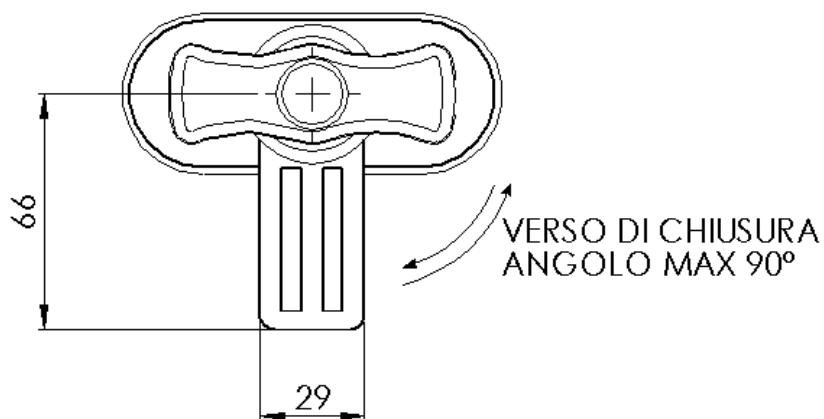

VERSIONS:

- R Art.145354   - L Art.145353
(Body and coupling teeth in painted aluminium black)

l'immagine rappresenta
art.destro 145354

the picture represents
the r art.145354