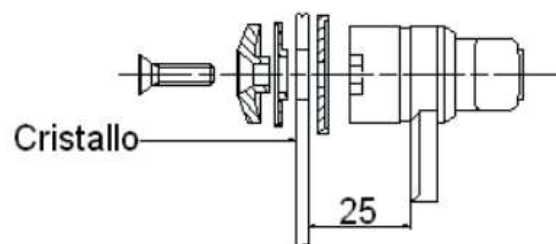

- Art. Right 145338 - Art. Left 145339

Schema Tipico di Montaggio

CARATTERISTICHE:

- Maniglia: poliammide F.V. UV
- Perno interno: acciaio zincato
- Guarnizioni: PVC 60 sh

FEATURES:

- Handle: polyamide GF UV
- Internal pin: zinc plated steel
- Gaskets: PVC 60 sh

l'immagine rappresenta
art.destro 145354

the picture represents
the r art.145354

MANIGLIA CHIUSURA FINESTRINO CON IMPUGNATURA CENTRALE

WINDOW CLOSURE HANDLE WITH CENTRAL HANDLE

Art.145341

CARATTERISTICHE:

- Maniglia e altri componenti : poliammide F.V. UV
- Guarnizioni: PVC 60 sh