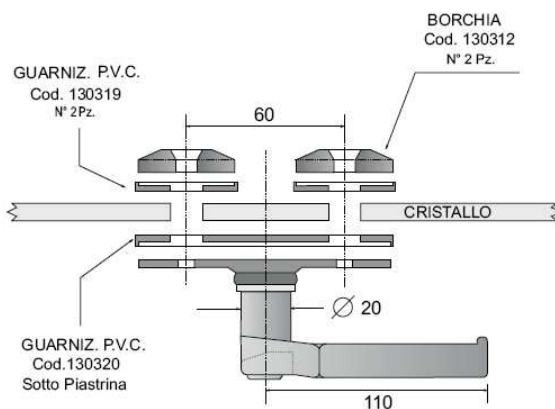

- Art. Right 145338 - Art. Left 145339

Schema Tipico di Montaggio

CARATTERISTICHE:

- Maniglia: poliammide F.V. UV
- Perno interno: acciaio zincato
- Guarnizioni: PVC 60 sh

FEATURES:

- Handle: polyamide GF UV
- Internal pin: zinc plated steel
- Gaskets: PVC 60 sh

VERSIONI:

- **Standard**
 - Art.destro 145322 - Art.sinistro 145323
 - (particolari "A" e "B" in poliammide FV UV, quota aggancio part.B 66mm)
- **Con aggancio corto**
 - Art.destro 145332 - Art.sinistro 145333
 - (particolari "A" e "B" in poliammide FV UV, quota aggancio part.B 50mm)
- **Con aggancio corto "B"**
 - Art.destro 145370 - Art.sinistro 145371
 - (particolari "A" in alluminio verniciato nero, quota aggancio part.B 50mm)
- **Modello Super**
 - Art.destro 145324 - Art.sinistro 145325
 - (particolari A e B in alluminio verniciato nero , quota aggancio part."B" 66mm)

VERSIONI:

- Standard
 - Art.destro 145326 - Art.sinistro 145327
 - (particolari "A" e "B" in poliammide FV UV, quota aggancio part."B" 66mm)
 - Con aggancio corto
 - Art.destro 145328 - Art.sinistro 145329
 - (particolari "A" e "B" in poliammide FV UV, quota aggancio part."B" 50mm)
- disponibile su richiesta con il particolare "B" (quota aggancio 66mm) in alluminio verniciato nero

WINDOW CLOSURE HANDLE

Art. 145300 / 145301

L'IMMAGINE RAPPRESENTA
LA MANIGLIA DESTRA

THE PICTURE RAPPRESENT
THE RIGHT HANDLE

VERSIONI:

Standard:

- Art.destro 145300 - Art.sinistro 145301

VERSIONS: