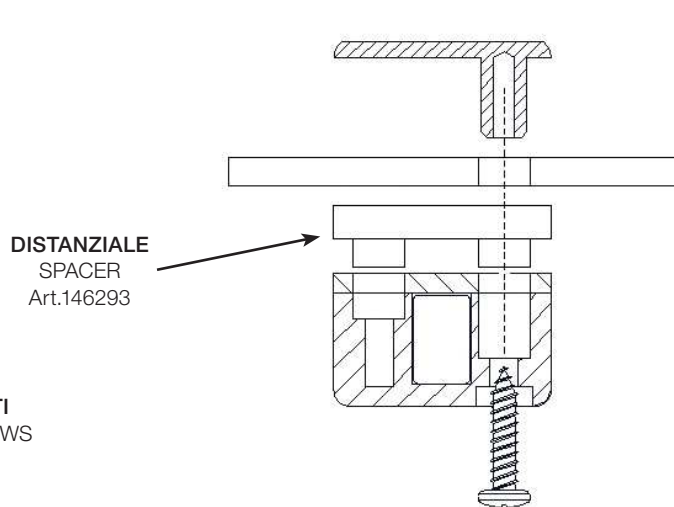

MONTAGGIO CON DISTANZIALE ASSEMBLY WITH SPACER

DISPOSITIVO CHIUSO, IL CRISTALLO RIMANE BLOCCATO

CLOSED DEVICE, THE CRYSTAL REMAINS LOCKED