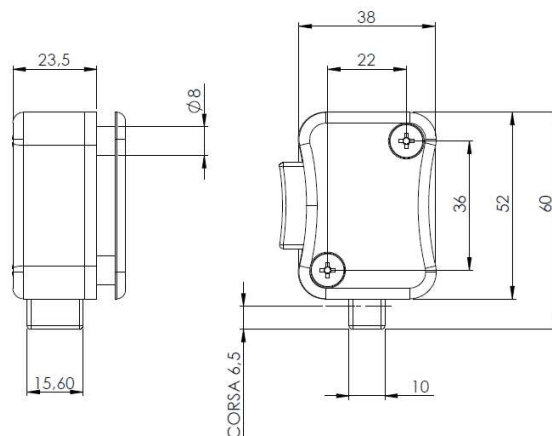

OPEN DEVICE, ALLOWS THE CRYSTAL TO OPEN AND CLOSE

BLOCCHETTO PER VETRI SCORREVOLI

SLIDING GLASS BLOCK

Art. 145289

CARATTERISTICHE:

- Corpo e base: in poliammide F.V. UV
 - Molla di aggancio: in pom nero
 - Fori su cristallo: diametro 12
 - Interasse fori: 56mm
- Motaggio con viti autofilettanti a testa svasata, diametro foro 4,3