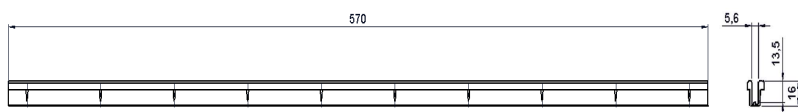

L'immagine rappresenta la guida vetro sinistra Art. 160404
The picture represents the left glass guide Art. 160404