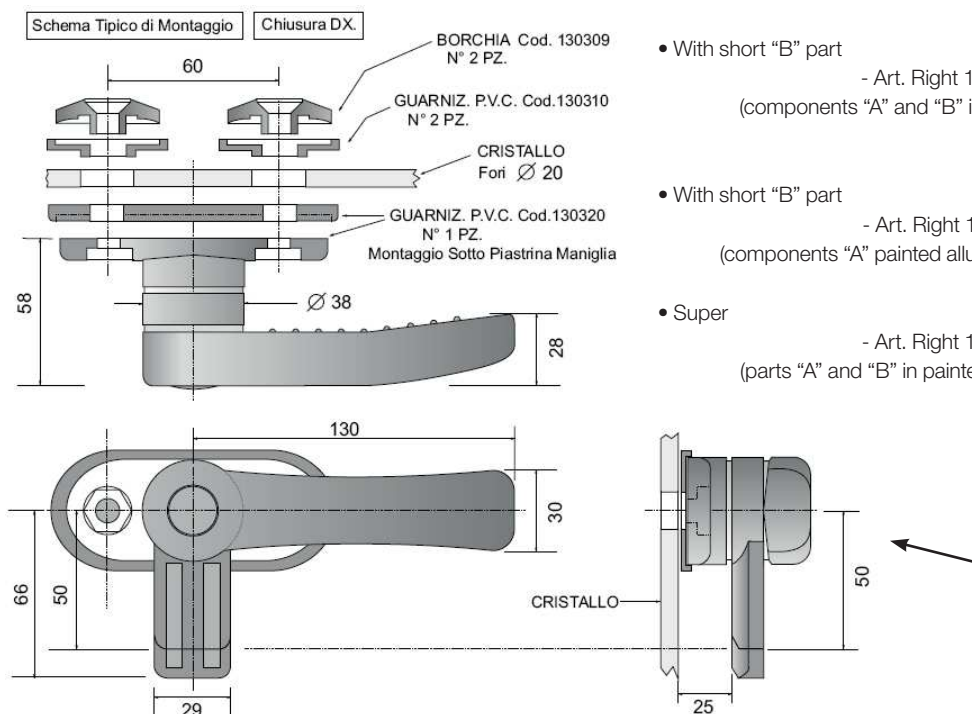

- Art. Right 145338 - Art. Left 145339

Schema Tipico di Montaggio

CARATTERISTICHE:

- Maniglia: poliammide F.V. UV
- Perno interno: acciaio zincato
- Guarnizioni: PVC 60 sh

FEATURES:

- Handle: polyamide GF UV
- Internal pin: zinc plated steel
- Gaskets: PVC 60 sh

MANIGLIA CHIUSURA FINESTRINO UNIVERSALE PER CABINE

UNIVERSAL HANDLE CLOSING WINDOW FOR CABINS

Art. 145322 / 145323 / 145324 / 145325

145332 / 145333 / 145370 / 145371

L'immagine rappresenta il Art.destro
The image represents the right Art.

VERSIONI:

- **Standard**
 - Art.destro 145322 - Art.sinistro 145323
 - (particolari "A" e "B" in poliammide FV UV, quota aggancio part.B 66mm)
- **Con aggancio corto**
 - Art.destro 145332 - Art.sinistro 145333
 - (particolari "A" e "B" in poliammide FV UV, quota aggancio part.B 50mm)
- **Con aggancio corto "B"**
 - Art.destro 145370 - Art.sinistro 145371
 - (particolari "A" in alluminio verniciato nero, quota aggancio part.B 50mm)
- **Modello Super**
 - Art.destro 145324 - Art.sinistro 145325
 - (particolari A e B in alluminio verniciato nero , quota aggancio part."B" 66mm)

VERSIONE AGGANCIO CORTO
SHORT ATTACHMENT VERSION

CARATTERISTICHE:

- Maniglia e componenti: poliammide F.V. UV
- Perno interno: acciaio zincato
- Guarnizioni: PVC 60 sh

FEATURES:

- Handle and components: polyamide GF UV
- Internal pin: zinc plated steel
- Gaskets: PVC 60 sh