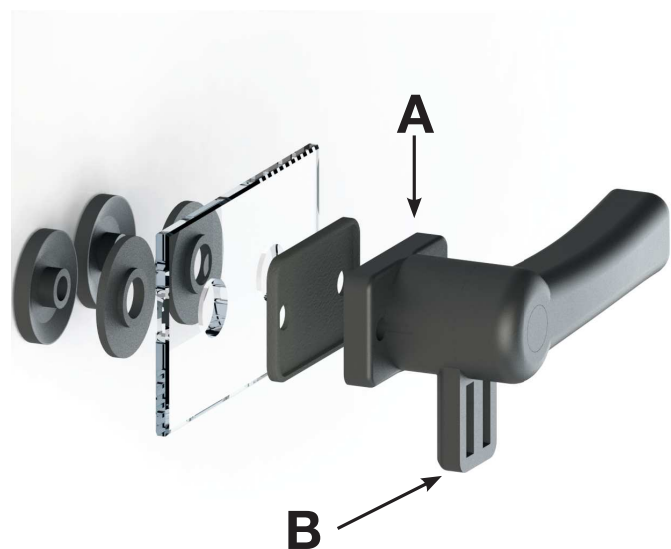

- Art. Right 145338 - Art. Left 145339

Schema Tipico di Montaggio

CARATTERISTICHE:

- Maniglia: poliammide F.V. UV
- Perno interno: acciaio zincato
- Guarnizioni: PVC 60 sh

FEATURES:

- Handle: polyamide GF UV
- Internal pin: zinc plated steel
- Gaskets: PVC 60 sh

VERSIONE AGGANCIO CORTO
SHORT ATTACHMENT VERSION

CARATTERISTICHE:

- Maniglia e componenti: poliammide F.V. UV
- Perno interno: acciaio zincato
- Guarnizioni: PVC 60 sh

FEATURES:

- Handle and components: polyamide GF UV
- Internal pin: zinc plated steel
- Gaskets: PVC 60 sh

L'immagine rappresenta Art.destro
The image represents the right Art.

VERSIONE AGGANCO CORTO
SHORT ATTACHMENT VERSION

CARATTERISTICHE:

- Maniglia e componenti: poliammide F.V. UV
- Perno interno: acciaio zincato
- Guarnizioni: PVC 60 sh

FEATURES:

- Handle and components: polyamide GF UV
- Internal pin: zinc plated steel
- Gaskets: PVC 60 sh

MANIGLIA CHIUSURA FINESTRINO

WINDOW CLOSURE HANDLE

Art. 145326 / 145327 / 145328 / 145329

L'immagine rappresenta Art.destro
The image represents the right Art.