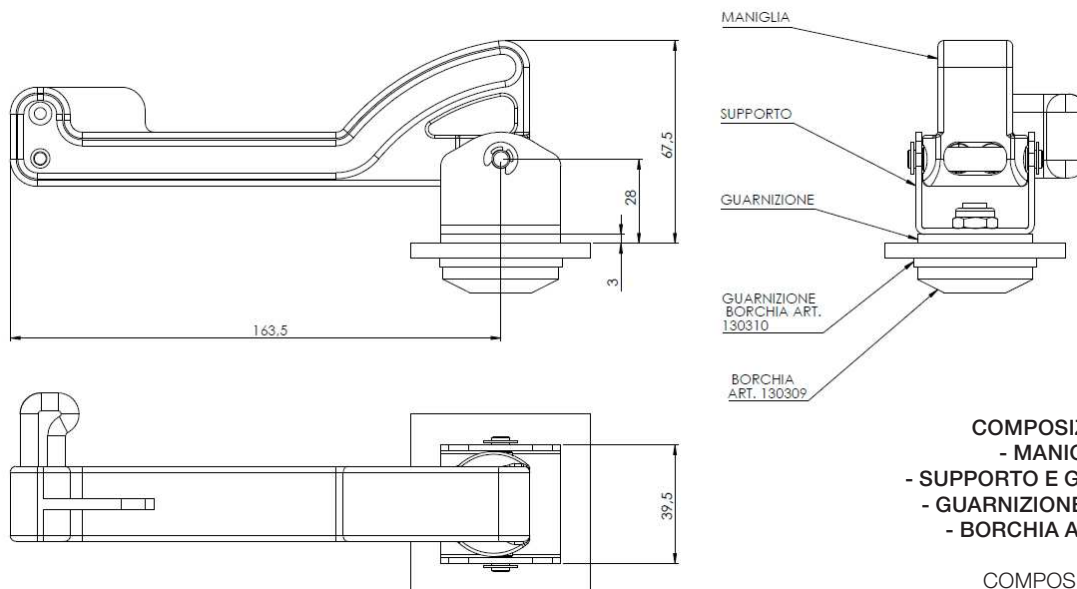

MANIGLIA CHIUSURA PARABREZZA

WINDSHIELD CLOSING HANDLE

Art.145351

COMPOSIZIONE:
- MANIGLIA
- SUPPORTO E GUARNIZIONE
- GUARNIZIONE Art.130310
- BORCHIA Art.130309

COMPOSITION:
- HANDLE
- SUPPORT AND GASKET
- GASKET Art.130310
- STUD Art.130309

CARATTERISTICHE:

- Maniglia: poliammide F.V. UV
- Guarnizioni: epdm - PVC
- Supporto: acciaio 2mm verniciato nero
- Scontro: acciaio zincato
- Fissaggio: singolo, con vite M8.

FEATURES:

- Handle: polyamide GF UV
- Gasket: epdm - PVC
- Support: 2mm thickness black powder coated steel
- Striker zinc plated steel
- Fixing: single with M8 screw