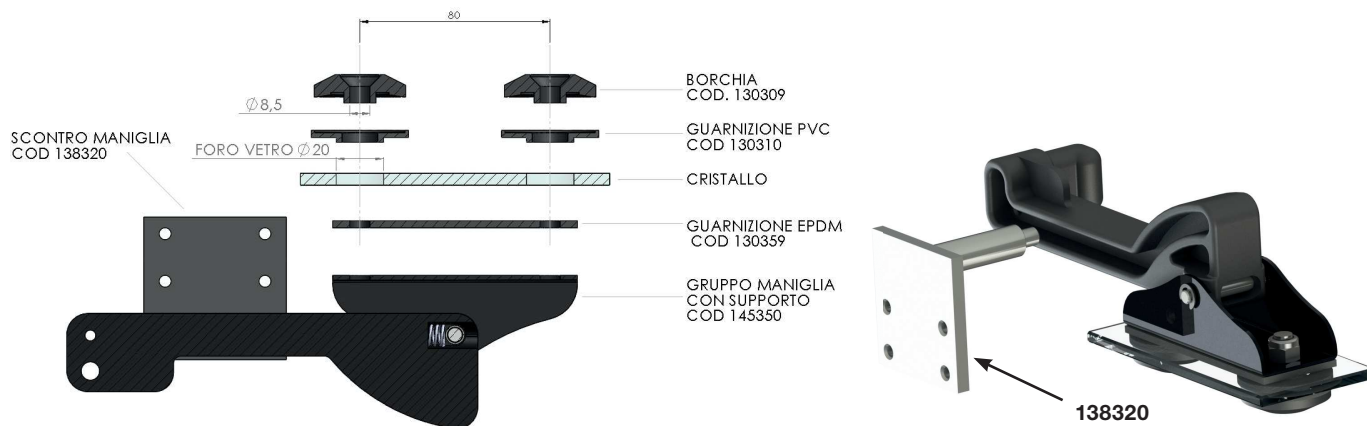

MANIGLIA CHIUSURA PARABREZZA

WINDSHIELD CLOSING HANDLE

Art.145350

ART 145350: Kit maniglia con supporto,guarnizioni e borchie

ART 138320: scontro

Art.145350:
Handle kit , with gaskets, studs and support

Art.138320: striker

CARATTERISTICHE:

- Maniglia: poliammide F.V. UV
- Guarnizioni: epdm - PVC
- Supporto: acciaio 2mm verniciato nero
- Scontro: acciaio zincato

FEATURES:

- Handle: polyamide GF UV
- Gasket: epdm - PVC
- Support: 2mm thickness black Powder coated steel
- Striker: zinc plated steel