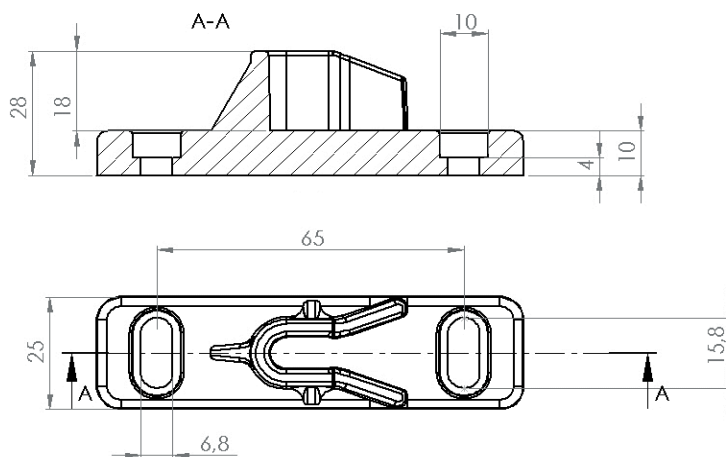

- Art. Right 145338 - Art. Left 145339

Schema Tipico di Montaggio

CARATTERISTICHE:

- Maniglia: poliammide F.V. UV
- Perno interno: acciaio zincato
- Guarnizioni: PVC 60 sh

FEATURES:

- Handle: polyamide GF UV
- Internal pin: zinc plated steel
- Gaskets: PVC 60 sh

VERSIONI:

- **Standard**
 - Art.destro 145322 - Art.sinistro 145323
 - (particolari "A" e "B" in poliammide FV UV, quota aggancio part.B 66mm)
- **Con aggancio corto**
 - Art.destro 145332 - Art.sinistro 145333
 - (particolari "A" e "B" in poliammide FV UV, quota aggancio part.B 50mm)
- **Con aggancio corto "B"**
 - Art.destro 145370 - Art.sinistro 145371
 - (particolari "A" in alluminio verniciato nero, quota aggancio part.B 50mm)
- **Modello Super**
 - Art.destro 145324 - Art.sinistro 145325
 - (particolari A e B in alluminio verniciato nero , quota aggancio part."B" 66mm)

- COMPOSITION:
- Cover nut
 - N°2 gaskets Ø 36x Ø 10,2x3
 - glass protection spacer Ø12xØ 10,2x6
 - stud with hole Ø 10
 - N°2 steel washers
 - docking nut and plate washer M10
 - spring
 - internal pin (zinc plated steel)

SCHEMA DI MONTAGGIO ASSEMBLY SCHEME

POSIZIONE 1: parabrezza chiuso
POSITION 1: Close windshield

POSIZIONE 2: parabrezza aperto
POSITION 2: open windshield

SCONTRO MANIGLIA FINESTRINO Art.138321
STRIKER FOR WINDOW HANDLE Art.138321