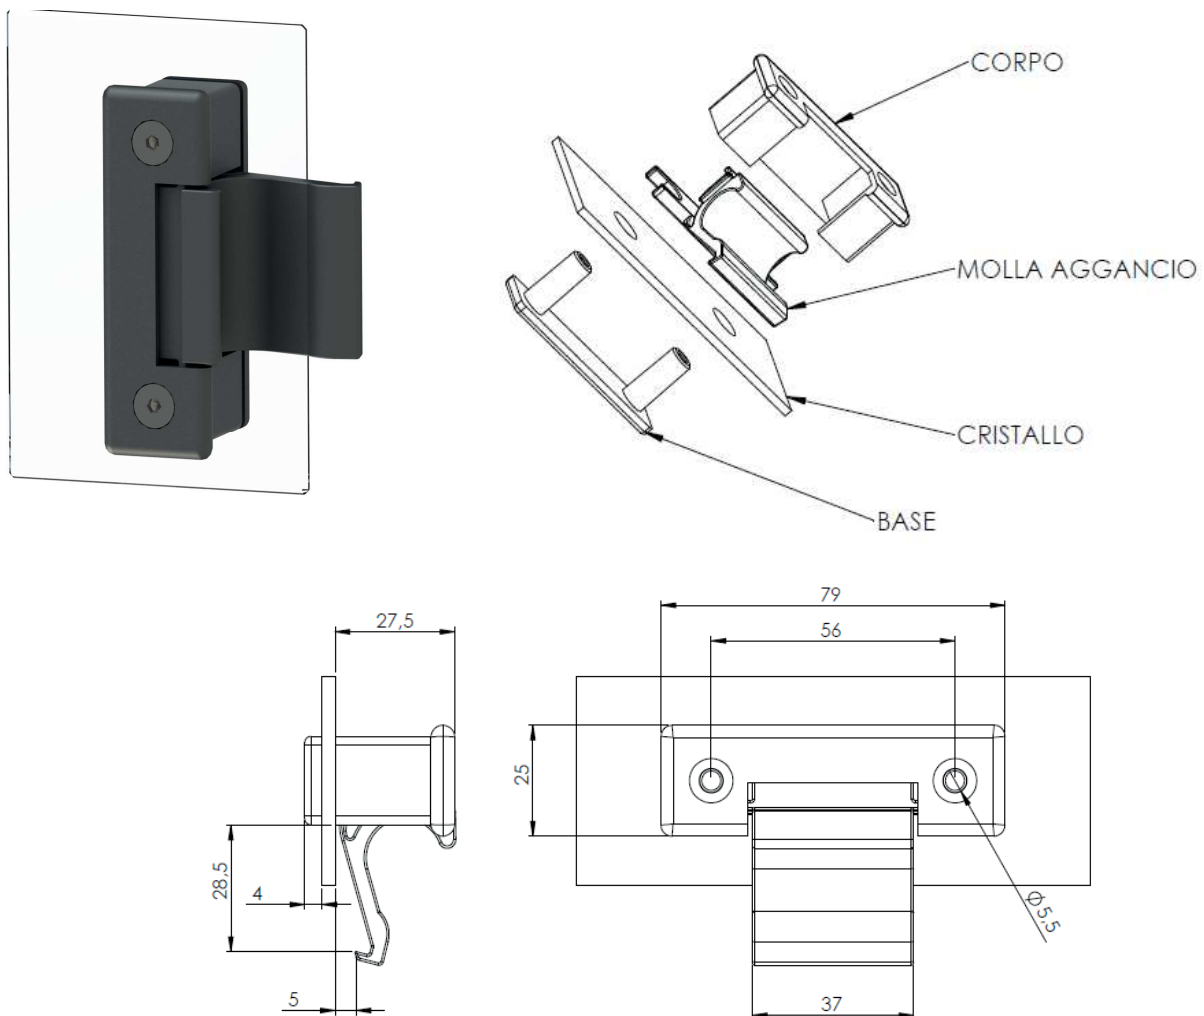

MONTAGGIO STANDARD STANDARD ASSEMBLY

MONTAGGIO CON DISTANZIALE ASSEMBLY WITH SPACER

DISPOSITIVO CHIUSO, IL CRISTALLO RIMANE BLOCCATO

CLOSED DEVICE, THE CRYSTAL REMAINS LOCKED

DISPOSITIVO APERTO, PERMETTE L'APERTURA-CHIUSURA DEL CRISTALLO

OPEN DEVICE, ALLOWS THE CRYSTAL TO OPEN AND CLOSE

BLOCCHETTO PER VETRI SCORREVOLI

SLIDING GLASS BLOCK

Art. 145289

CARATTERISTICHE:

- Corpo e base: in poliammide F.V. UV
 - Molla di aggancio: in pom nero
 - Fori su cristallo: diametro 12
 - Interasse fori: 56mm
- Motaggio con viti autofilettanti a testa svasata, diametro foro 4,3