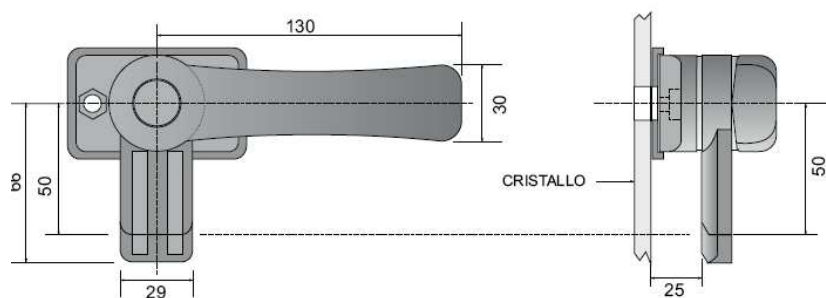

SHORT-MOUNT VERSION FEE

- OPTIONAL -

CARATTERISTICHE:

- Maniglia e componenti: poliammide F.V. UV
- Perno interno: acciaio zincato
- Guarnizioni: PVC 60 sh

FEATURES:

- Handle and components: polyamide GF UV
- Internal pin: zinc plated steel
- Gaskets: PVC 60 sh