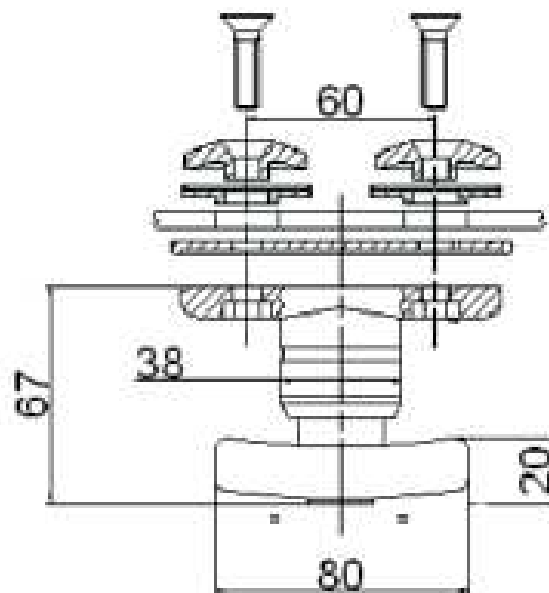

MANIGLIA CHIUSURA FINESTRINO CON IMPUGNATURA CENTRALE

WINDOW CLOSURE HANDLE WITH CENTRAL HANDLE

Art. 145340 / 145352 / 145355 / 145356

rotazione 90°
l'immagine rappresenta
art.destro 145340

rotation 90 °
the picture represents
the r art.145340

VERSIONI:

- Standard
  - Art.destro 145340   - Art.sinistro 145352
  - (Corpo e denti di aggancio in poliamide F.V. U.V.)
- Part. "A" e "B" in alluminio verniciato nero
  - Art.destro 145355   - Art.sinistro 145356

VERSIONS:

- Standard
  - Art. Right 145340 - Art. Left 145352
  - (Body and coupling teeth in GF UV polyamide)
- Part "A" and "B" on painted aluminium black
  - Art. Right 145355 - Art. Left 145356