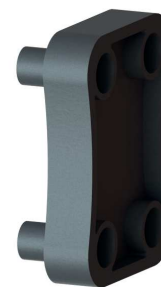

DISPOSITIVO DI ARRESTO PER VETRI SCORREVOLI

STOPPING DEVICE FOR SLIDING GLASSES

Art. 145348 / 145349 / 145361 / 145362 / 146293

VERSIONI:
Montaggio Standard (senza distanziale)
- Art.destro 145348
- Art.sinistro 145349

Per montaggio con distanziale (distanziale a parte Art.146293)
- Art.destro 145361
- Art.sinistro 145362

VERSIONS:
Standard assembly (without spacer)
-R Art.145348
-L Art.145349

Assembly with spacer (separate spacer Art.146293)
-R Art.145361
-L Art.145362

Art.146293 Distanziale
in poliammide GF UV spessore 10mm

Art.146293 Spacer
10mm thick material: polyamide GF UV

IL DISEGNO E L'IMMAGINE RAPPRESENTANO IL PARTICOLARE DESTRO Art.145348

THIS PICTURE AND DRAWING REPRESENTS THE RIGHT Art.145348

MONTAGGIO STANDARD STANDARD ASSEMBLY

MONTAGGIO CON DISTANZIALE ASSEMBLY WITH SPACER

DISPOSITIVO CHIUSO, IL CRISTALLO RIMANE BLOCCATO

CLOSED DEVICE, THE CRYSTAL REMAINS LOCKED

DISPOSITIVO APERTO, PERMETTE L'APERTURA-CHIUSURA DEL CRISTALLO

OPEN DEVICE, ALLOWS THE CRYSTAL TO OPEN AND CLOSE