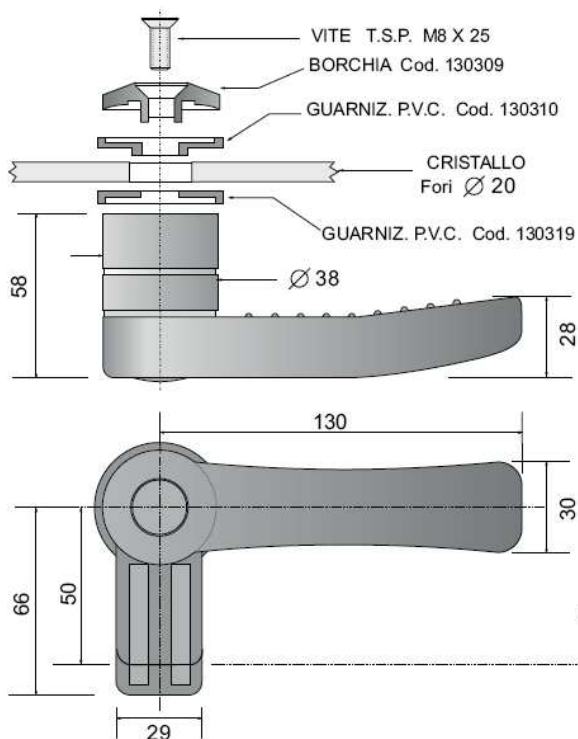

- Art. Right 145338 - Art. Left 145339

Schema Tipico di Montaggio

CARATTERISTICHE:

- Maniglia: poliammide F.V. UV
- Perno interno: acciaio zincato
- Guarnizioni: PVC 60 sh

FEATURES:

- Handle: polyamide GF UV
- Internal pin: zinc plated steel
- Gaskets: PVC 60 sh

VERSIONE AGGANCIO CORTO
SHORT ATTACHMENT VERSION

CARATTERISTICHE:

- Maniglia e componenti: poliammide F.V. UV
- Perno interno: acciaio zincato
- Guarnizioni: PVC 60 sh

FEATURES:

- Handle and components: polyamide GF UV
- Internal pin: zinc plated steel
- Gaskets: PVC 60 sh

MANIGLIA CHIUSURA FINESTRINO

WINDOW CLOSURE HANDLE

Art. 145320 / 145321 / 145330 / 145331

VERSIONI:

- **Standard**
 - Art.destro 145320 - Art.sinistro 145321
 - (particolari "A" e "B" in poliammide FV UV , quota aggancio part."B" 66mm)
 - **Con aggancio corto**
 - Art.destro 145330 - Art.sinistro 145331
 - (particolari "A" e "B" in poliammide UV, quota aggancio part.B 50mm)
- disponibile su richiesta con il particolare "B" (quota aggancio 66mm) in alluminio verniciato nero

L'immagine rappresenta Art.destro
The image represents the right Art.

VERSIONE AGGANCO CORTO
SHORT ATTACHMENT VERSION

CARATTERISTICHE:

- Maniglia e componenti: poliammide F.V. UV
- Perno interno: acciaio zincato
- Guarnizioni: PVC 60 sh