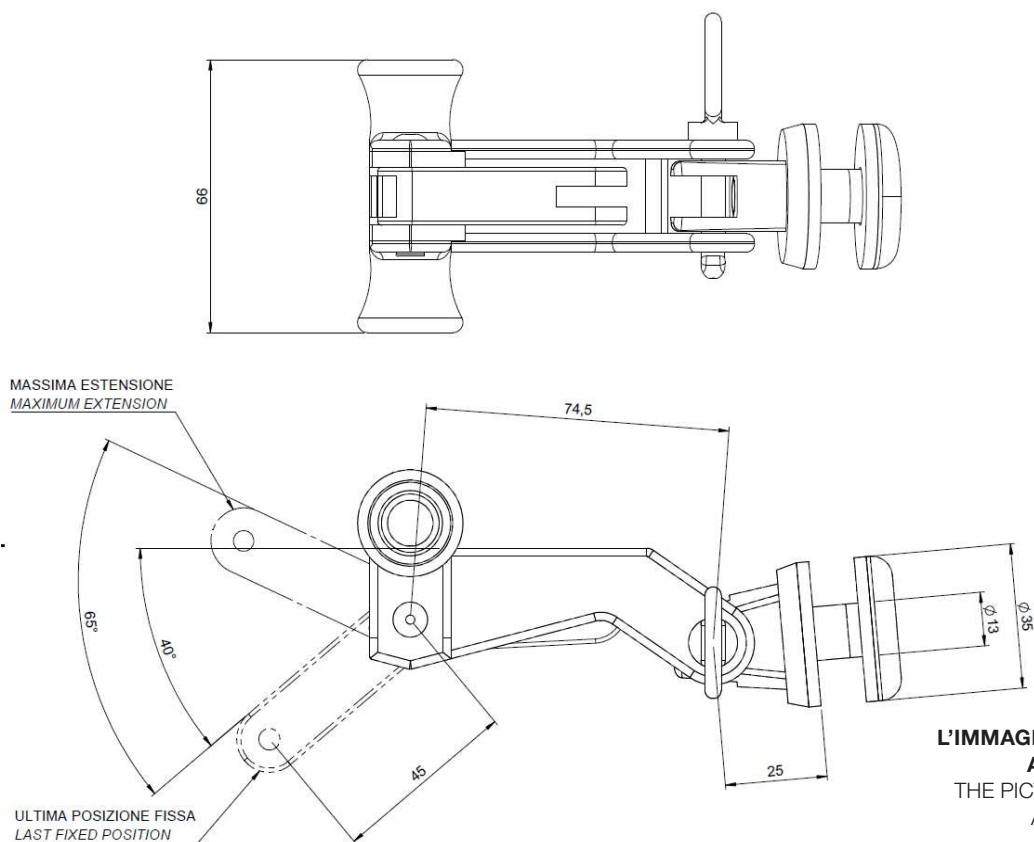

L'IMMAGINE RAPPRESENTA
Art. 145381
THE PICTURE REPRESENT
Art. 145381

CARATTERISTICHE:

- Materiale: Poliamide GF UV nero;

VERSIONI

- Art. 145380 - Kit maniglia apertura finestrino a scatto senza sgancio d'emergenza;

- Art. 145381 - Kit maniglia apertura finestrino a scatto con sgancio d'emergenza.

FEATURES:

- Material: Black polyamide GF UV;

VERSION:

- Art. 145380 - Snap handle kit for windows opening without emergency release;

- Art. 145381 - Snap handle kit for windows opening with emergency release;