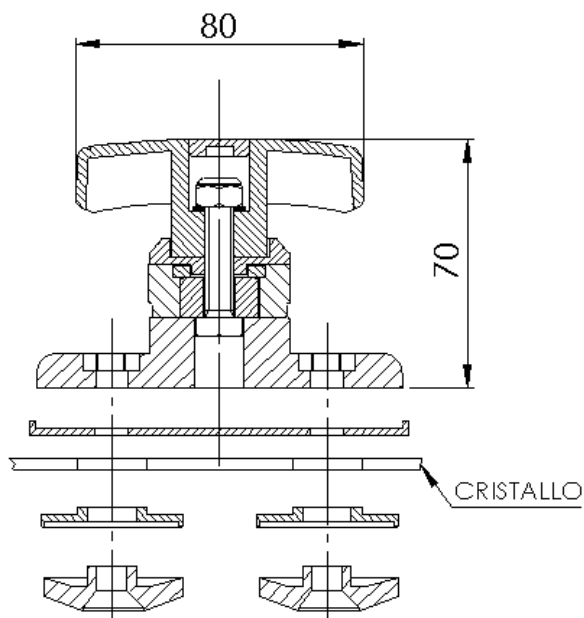

VERSIONS:

- R Art.145354   - L Art.145353
(Body and coupling teeth in painted aluminium black)

l'immagine rappresenta
art.destro 145354

the picture represents
the r art.145354