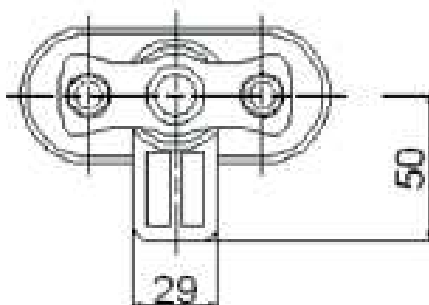

MANIGLIA CHIUSURA FINESTRINO CON IMPUGNATURA CENTRALE

WINDOW CLOSURE HANDLE WITH CENTRAL HANDLE

Art. 145340 / 145352 / 145355 / 145356

rotazione 90°
l'immagine rappresenta
art.destro 145340

rotation 90 °
the picture represents
the r art.145340

VERSIONI:

- Standard
  - Art.destro 145340   - Art.sinistro 145352
  - (Corpo e denti di aggancio in poliamide F.V. U.V.)
- Part. "A" e "B" in alluminio verniciato nero
  - Art.destro 145355   - Art.sinistro 145356

VERSIONS:

- Standard
  - Art. Right 145340 - Art. Left 145352
  - (Body and coupling teeth in GF UV polyamide)
- Part "A" and "B" on painted aluminium black
  - Art. Right 145355 - Art. Left 145356