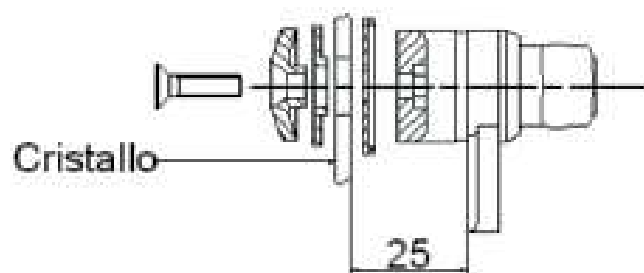

MANIGLIA CHIUSURA FINESTRINO CON IMPUGNATURA CENTRALE

WINDOW CLOSURE HANDLE WITH CENTRAL HANDLE

Art. 145340 / 145352 / 145355 / 145356

rotazione 90°
l'immagine rappresenta
art.destro 145340

rotation 90 °
the picture represents
the r art.145340

VERSIONI:

- Standard
  - Art.destro 145340   - Art.sinistro 145352
  - (Corpo e denti di aggancio in poliamide F.V. U.V.)
- Part. "A" e "B" in alluminio verniciato nero
  - Art.destro 145355   - Art.sinistro 145356

VERSIONS:

- Standard
  - Art. Right 145340 - Art. Left 145352
  - (Body and coupling teeth in GF UV polyamide)
- Part "A" and "B" on painted aluminium black
  - Art. Right 145355 - Art. Left 145356