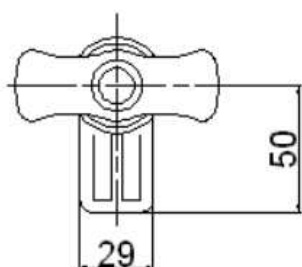

- Art. Right 145338 - Art. Left 145339

Schema Tipico di Montaggio

CARATTERISTICHE:

- Maniglia: poliammide F.V. UV
- Perno interno: acciaio zincato
- Guarnizioni: PVC 60 sh

FEATURES:

- Handle: polyamide GF UV
- Internal pin: zinc plated steel
- Gaskets: PVC 60 sh

VERSIONI:

- **Standard**
 - Art.destro 145322 - Art.sinistro 145323
 - (particolari "A" e "B" in poliammide FV UV, quota aggancio part.B 66mm)
- **Con aggancio corto**
 - Art.destro 145332 - Art.sinistro 145333
 - (particolari "A" e "B" in poliammide FV UV, quota aggancio part.B 50mm)
- **Con aggancio corto "B"**
 - Art.destro 145370 - Art.sinistro 145371
 - (particolari "A" in alluminio verniciato nero, quota aggancio part.B 50mm)
- **Modello Super**
 - Art.destro 145324 - Art.sinistro 145325
 - (particolari A e B in alluminio verniciato nero , quota aggancio part."B" 66mm)

VERSIONS:

- **Standard**
 - Art. Right 145322 - Art. Left 145323
 - (components "A" and "B" in polyamide GF UV, Length of part "B" 66mm)
- **With short "B" part**
 - Art. Right 145332 - Art. Left 145333
 - (components "A" and "B" in polyamide GF UV, Length of part "B" 50mm)
- **With short "B" part**
 - Art. Right 145370 - Art. Left 145371
 - (components "A" painted aluminium black, Length of part "B" 50mm)
- **Super**
 - Art. Right 145324 - Art. Left 145325
 - (parts "A" and "B" in painted aluminium black, Length of part "B" 66mm)

l'immagine rappresenta
art.destro 145354

the picture represents
the r art.145354

MANIGLIA CHIUSURA FINESTRINO CON IMPUGNATURA CENTRALE

WINDOW CLOSURE HANDLE WITH CENTRAL HANDLE

Art.145341

CARATTERISTICHE:

- Maniglia e altri componenti : poliammide F.V. UV
- Guarnizioni: PVC 60 sh