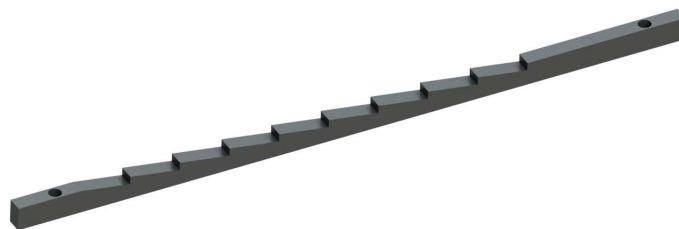

GUIDA VETRO DESTRA E SINISTRA

GLASS GUIDE RIGHT AND LEFT

Art. 160403/160404