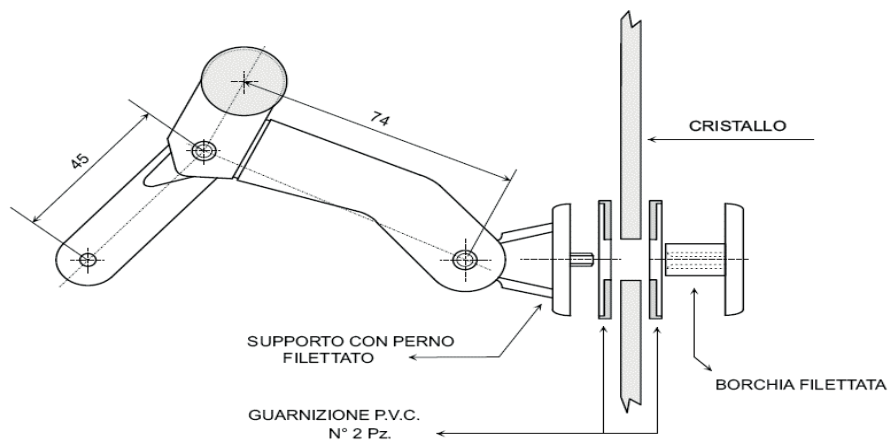

PERNO COPPIGLIA PER SGANCIO D'EMERGENZA

FORELOCK PIN FOR EMERGENCY RELEASE

Art. 146283