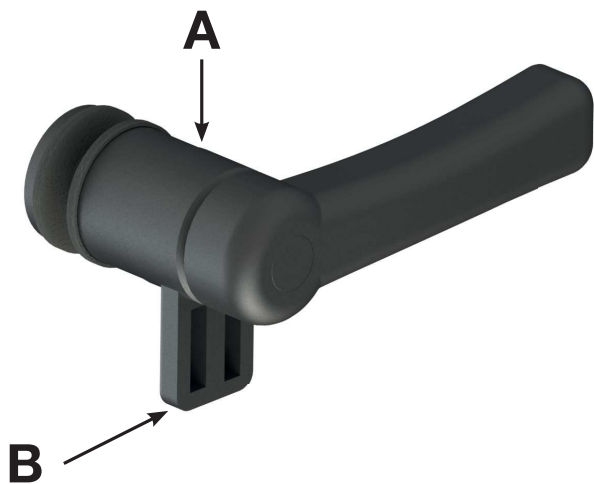

- Art. Right 145338 - Art. Left 145339

Schema Tipico di Montaggio

CARATTERISTICHE:

- Maniglia: poliammide F.V. UV
- Perno interno: acciaio zincato
- Guarnizioni: PVC 60 sh

FEATURES:

- Handle: polyamide GF UV
- Internal pin: zinc plated steel
- Gaskets: PVC 60 sh

VERSIONE AGGANCIO CORTO
SHORT ATTACHMENT VERSION

CARATTERISTICHE:

- Maniglia e componenti: poliammide F.V. UV
- Perno interno: acciaio zincato
- Guarnizioni: PVC 60 sh

FEATURES:

- Handle and components: polyamide GF UV
- Internal pin: zinc plated steel
- Gaskets: PVC 60 sh

MANIGLIA CHIUSURA FINESTRINO

WINDOW CLOSURE HANDLE

Art. 145320 / 145321 / 145330 / 145331

VERSIONI:

- **Standard**
 - Art.destro 145320 - Art.sinistro 145321
 - (particolari "A" e "B" in poliammide FV UV , quota aggancio part."B" 66mm)
 - **Con aggancio corto**
 - Art.destro 145330 - Art.sinistro 145331
 - (particolari "A" e "B" in poliammide UV, quota aggancio part.B 50mm)
- disponibile su richiesta con il particolare "B" (quota aggancio 66mm) in alluminio verniciato nero

L'immagine rappresenta Art.destro
The image represents the right Art.

VERSIONE AGGANCO CORTO
SHORT ATTACHMENT VERSION

CARATTERISTICHE:

- Maniglia e componenti: poliammide F.V. UV
- Perno interno: acciaio zincato
- Guarnizioni: PVC 60 sh