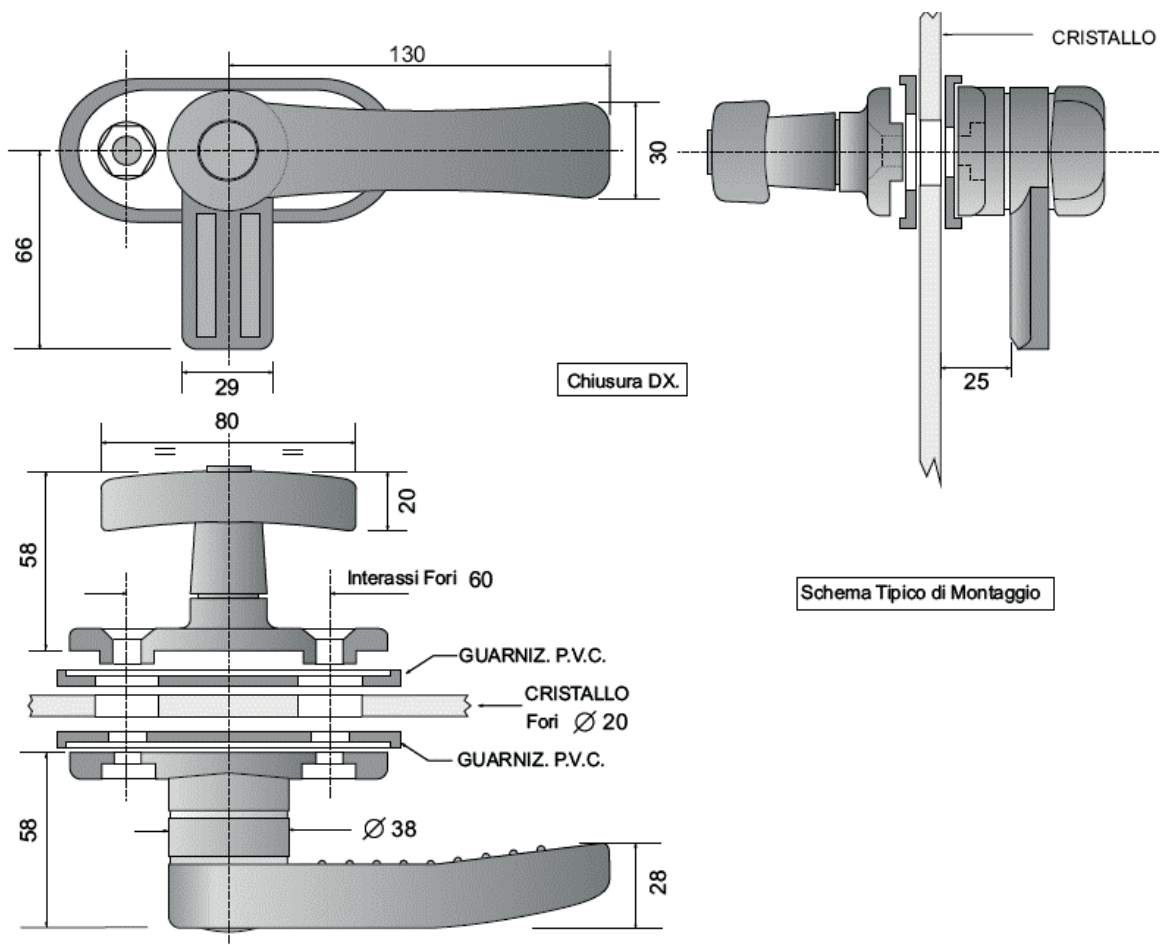

Chiusure Cristalli

Window Latches

MANIGLIA DOPPIO COMANDO

DOUBLE CONTROL HANDLE

Art. 145338 / 145339

VERSIONI:

- Art.destro 145338 - Art.sinistro 145339

VERSIONS:

- Art. Right 145338 - Art. Left 145339

Schema Tipico di Montaggio

CARATTERISTICHE:

- Maniglia: poliammide F.V. UV
- Perno interno: acciaio zincato
- Guarnizioni: PVC 60 sh

FEATURES:

- Handle: polyamide GF UV
- Internal pin: zinc plated steel
- Gaskets: PVC 60 sh

VERSIONE AGGANCIO CORTO
SHORT ATTACHMENT VERSION

CARATTERISTICHE:

- Maniglia e componenti: poliammide F.V. UV
- Perno interno: acciaio zincato
- Guarnizioni: PVC 60 sh

FEATURES:

- Handle and components: polyamide GF UV
- Internal pin: zinc plated steel
- Gaskets: PVC 60 sh