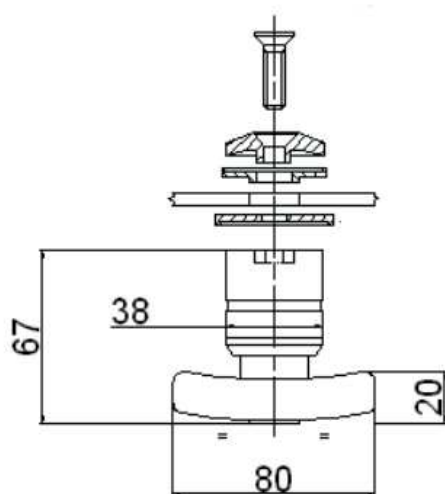

- Art. Right 145338 - Art. Left 145339

Schema Tipico di Montaggio

CARATTERISTICHE:

- Maniglia: poliammide F.V. UV
- Perno interno: acciaio zincato
- Guarnizioni: PVC 60 sh

FEATURES:

- Handle: polyamide GF UV
- Internal pin: zinc plated steel
- Gaskets: PVC 60 sh

VERSIONI:

- **Standard**
 - Art.destro 145322 - Art.sinistro 145323
 - (particolari "A" e "B" in poliammide FV UV, quota aggancio part.B 66mm)
- **Con aggancio corto**
 - Art.destro 145332 - Art.sinistro 145333
 - (particolari "A" e "B" in poliammide FV UV, quota aggancio part.B 50mm)
- **Con aggancio corto "B"**
 - Art.destro 145370 - Art.sinistro 145371
 - (particolari "A" in alluminio verniciato nero, quota aggancio part.B 50mm)
- **Modello Super**
 - Art.destro 145324 - Art.sinistro 145325
 - (particolari A e B in alluminio verniciato nero , quota aggancio part."B" 66mm)

VERSIONS:

- **Standard**
 - Art. Right 145322 - Art. Left 145323
 - (components "A" and "B" in polyamide GF UV, Length of part "B" 66mm)
- **With short "B" part**
 - Art. Right 145332 - Art. Left 145333
 - (components "A" and "B" in polyamide GF UV, Length of part "B" 50mm)
- **With short "B" part**
 - Art. Right 145370 - Art. Left 145371
 - (components "A" painted aluminium black, Length of part "B" 50mm)
- **Super**
 - Art. Right 145324 - Art. Left 145325
 - (parts "A" and "B" in painted aluminium black, Length of part "B" 66mm)

l'immagine rappresenta
art.destro 145354

the picture represents
the r art.145354

MANIGLIA CHIUSURA FINESTRINO CON IMPUGNATURA CENTRALE

WINDOW CLOSURE HANDLE WITH CENTRAL HANDLE

Art.145341

CARATTERISTICHE:

- Maniglia e altri componenti : poliammide F.V. UV
- Guarnizioni: PVC 60 sh