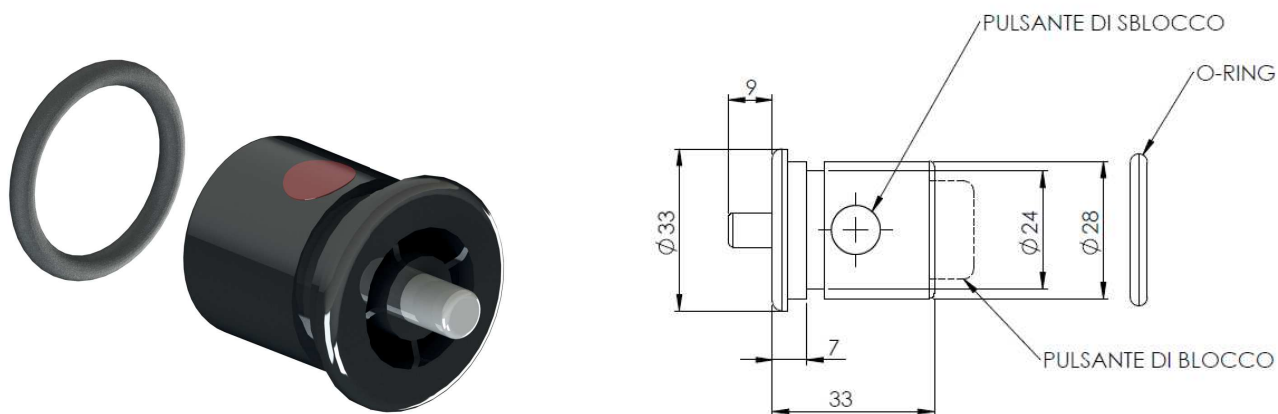

SLIDER KNOB

Art. 145309

POMELLO BLOCCAVETRO A SCATTO PER VETRI SCORREVOLI

GLASS LOCKING KNOB FOR SLIDING GLASS

Art. 145307

CREMAGLIERA PER CRISTALLI SCORREVOLI

RACK FOR SLIDING GLASS

Art. 160400