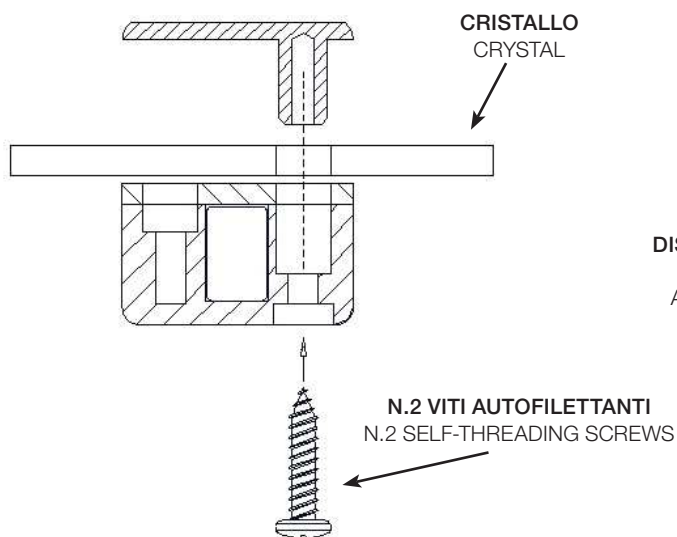

MONTAGGIO STANDARD STANDARD ASSEMBLY