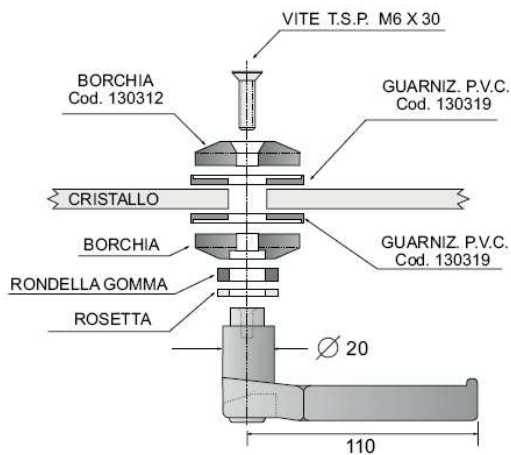

- Art. Right 145338 - Art. Left 145339

Schema Tipico di Montaggio

CARATTERISTICHE:

- Maniglia: poliammide F.V. UV
- Perno interno: acciaio zincato
- Guarnizioni: PVC 60 sh

FEATURES:

- Handle: polyamide GF UV
- Internal pin: zinc plated steel
- Gaskets: PVC 60 sh

CARATTERISTICHE:

- Maniglia: poliammide F.V. UV
- Guarnizioni: epdm - PVC
- Supporto: acciaio 2mm verniciato nero
- Scontro: acciaio zincato
- Fissaggio: singolo, con vite M8.

FEATURES:

- Handle: polyamide GF UV
- Gasket: epdm - PVC
- Support: 2mm thickness black powder coated steel
- Striker zinc plated steel
- Fixing: single with M8 screw

MANIGLIA CHIUSURA FINESTRINO

WINDOW CLOSURE HANDLE

Art. 145304 / 145305

L'IMMAGINE RAPPRESENTA
LA MANIGLIA DESTRA

THE PICTURE RAPPRESENT
THE RIGHT HANDLE

VERSIONI:

Standard:

- Art.destro 145304 - Art.sinistro 145305