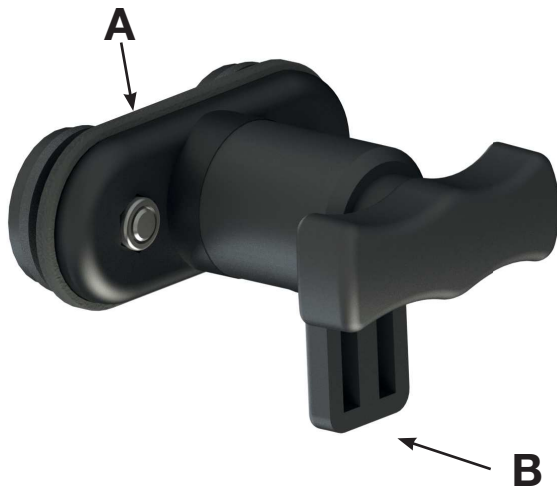

VERSIONE AGGANCIO CORTO
SHORT ATTACHMENT VERSION

CARATTERISTICHE:

- Maniglia e componenti: poliammide F.V. UV
- Perno interno: acciaio zincato
- Guarnizioni: PVC 60 sh

FEATURES:

- Handle and components: polyamide GF UV
- Internal pin: zinc plated steel
- Gaskets: PVC 60 sh

L'immagine rappresenta Art.destro
The image represents the right Art.

VERSIONE AGGANCO CORTO
SHORT ATTACHMENT VERSION

CARATTERISTICHE:

- Maniglia e componenti: poliammide F.V. UV
- Perno interno: acciaio zincato
- Guarnizioni: PVC 60 sh

- Maniglia e componenti: poliammide F.V. UV
- Perno interno: acciaio zincato
- Guarnizioni: PVC 60 sh
- Scontro : Art.138322 (poliammide)
- Interasse: fissaggio vetro 60 mm

FEATURES:

- Handle and components: polyamide GF UV
- Internal pin: zinc plated steel
- Gaskets: PVC 60 sh
- Striker : Art.138322 (Polyamide)
- Interasses : glass fixing 60mm

MANIGLIA CHIUSURA FINESTRINO CON IMPUGNATURA CENTRALE

WINDOW CLOSURE HANDLE WITH CENTRAL HANDLE

Art. 145340 / 145352 / 145355 / 145356

rotazione 90°
l'immagine rappresenta
art.destro 145340

rotation 90 °
the picture represents
the r art.145340