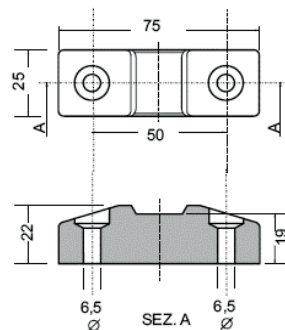

FORI DIAMETRO 6,5mm
MATERIALE: POLIAMMIDE UV

HOLES DIAMETER 6,5mm
MATERIAL: UV POLYAMIDE

SCONTO PER CHIUSURE FINESTRINO

STRIKER FOR WINDOW CLOSURE

Art.138321