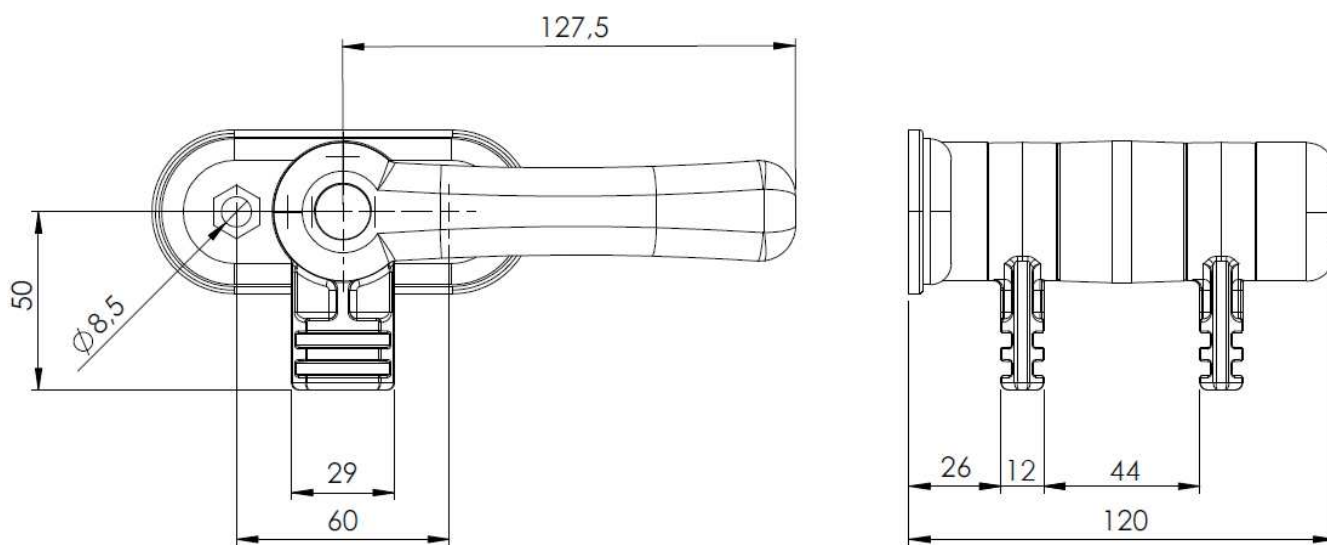

CARATTERISTICHE:

- Maniglia e componenti: poliammide F.V. UV
- Perno interno: acciaio zincato
- Guarnizioni: PVC 60 sh
- Scontro : Art.138322 (poliammide)
- Interasse: fissaggio vetro 60 mm

FEATURES:

- Handle and components: polyamide GF UV
- Internal pin: zinc plated steel
- Gaskets: PVC 60 sh
- Striker : Art.138322 (Polyamide)
- Interasses : glass fixing 60mm