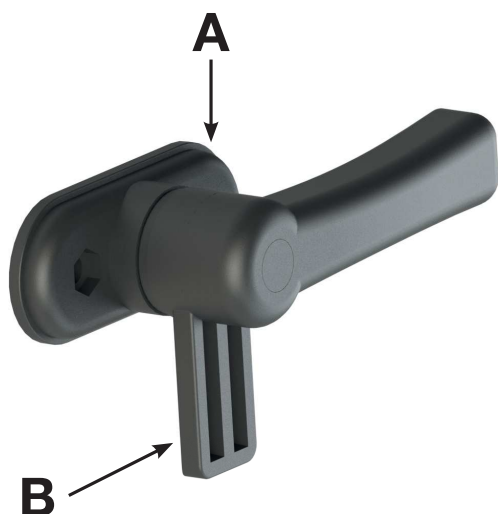

MANIGLIA CHIUSURA FINESTRINO UNIVERSALE PER CABINE

UNIVERSAL HANDLE CLOSING WINDOW FOR CABINS

Art. 145322 / 145323 / 145324 / 145325

145332 / 145333 / 145370 / 145371