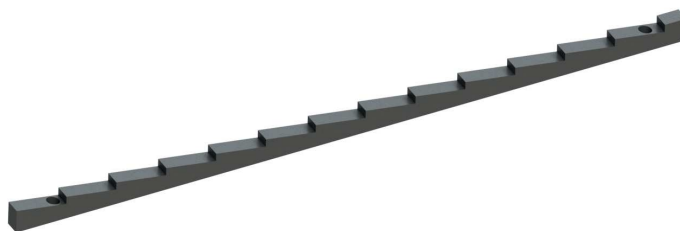

SLIDER KNOB

Art. 145309

POMELLO BLOCCAVETRO A SCATTO PER VETRI SCORREVOLI

GLASS LOCKING KNOB FOR SLIDING GLASS

Art. 145307

CREMAGLIERA PER CRISTALLI SCORREVOLI

RACK FOR SLIDING GLASS

Art. 160400