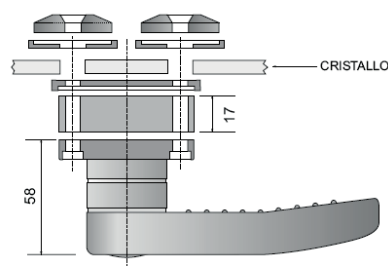

SHORT-MOUNT VERSION FEE

- OPTIONAL -

CARATTERISTICHE:

- Maniglia e componenti: poliammide F.V. UV
- Perno interno: acciaio zincato
- Guarnizioni: PVC 60 sh

FEATURES:

- Handle and components: polyamide GF UV
- Internal pin: zinc plated steel
- Gaskets: PVC 60 sh