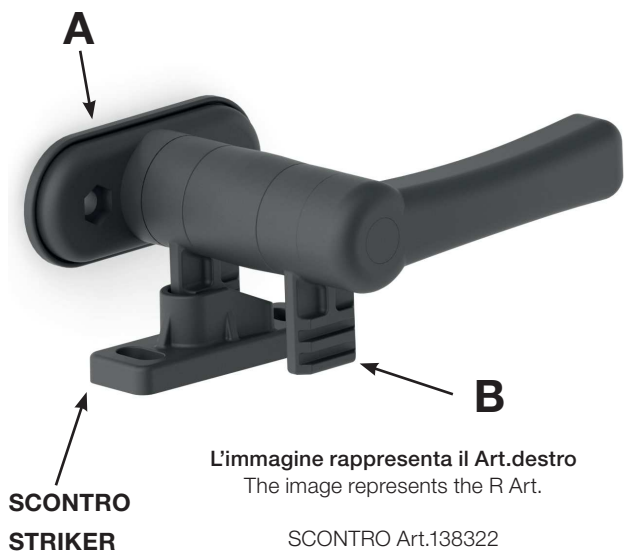

on demand provided with painted aluminium black "B" part
(length 66mm)

SHORT-MOUNT VERSION FEE

- OPTIONAL -

DISTANZIALE 146296
SPACER 146296

CARATTERISTICHE:

- Maniglia e componenti: poliammide F.V. UV
- Perno interno: acciaio zincato
- Guarnizioni: PVC 60 sh

FEATURES:

- Handle and components: polyamide GF UV
- Internal pin: zinc plated steel
- Gaskets: PVC 60 sh

KIT MANIGLIA CHIUSURA PARABREZZA DOPPIA POSIZIONE

TWO POSITION WINDOW CLOSURE HANDLE

Art. 145359 / 145360 / 145368 / 145369

L'immagine rappresenta il Art.destro
The image represents the R Art.

SCONTRO Art.138322
STRIKER Art.138322

VERSIONI:

- **Standard**
 - Art.destro 145359 - Art.sinistro 145360
 - (Corpo e denti di aggancio in poliamide F.V. U.V.)
- **Part. "A" e "B" in alluminio verniciato nero**
 - Art.destro 145368 - Art.sinistro 145369