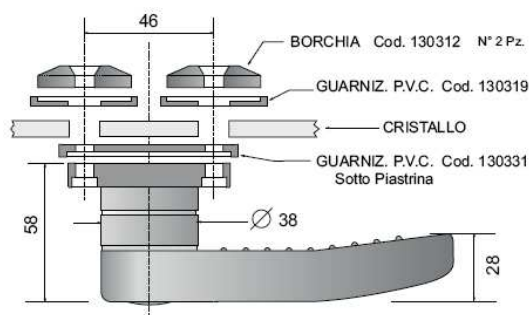

SHORT-MOUNT VERSION FEE

- OPTIONAL -

CARATTERISTICHE:

- Maniglia e componenti: poliammide F.V. UV
- Perno interno: acciaio zincato
- Guarnizioni: PVC 60 sh

FEATURES:

- Handle and components: polyamide GF UV
- Internal pin: zinc plated steel
- Gaskets: PVC 60 sh