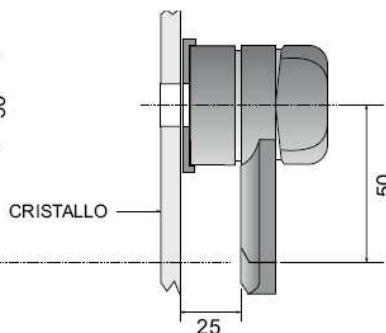

- Art. Right 145338 - Art. Left 145339

Schema Tipico di Montaggio

CARATTERISTICHE:

- Maniglia: poliammide F.V. UV
- Perno interno: acciaio zincato
- Guarnizioni: PVC 60 sh

FEATURES:

- Handle: polyamide GF UV
- Internal pin: zinc plated steel
- Gaskets: PVC 60 sh

VERSIONE AGGANCIO CORTO
SHORT ATTACHMENT VERSION

CARATTERISTICHE:

- Maniglia e componenti: poliammide F.V. UV
- Perno interno: acciaio zincato
- Guarnizioni: PVC 60 sh

FEATURES:

- Handle and components: polyamide GF UV
- Internal pin: zinc plated steel
- Gaskets: PVC 60 sh

VERSIONS:

- **Standard**
 - Art. Right 145320 - Art. Left 145321
 - (components in polyamide GF UV, Length of part "B" 66mm)
 - **With short "B" part**
 - Art. Right 145330 - Art. Left 145331
 - (components A and B in polyamide GF UV, Length of part "B" 50mm)
- on demand provided with painted aluminium black "B" part (length 66mm)

L'immagine rappresenta Art.destro
The image represents the right Art.

VERSIONE AGGANCO CORTO
SHORT ATTACHMENT VERSION

CARATTERISTICHE:

- Maniglia e componenti: poliammide F.V. UV
- Perno interno: acciaio zincato
- Guarnizioni: PVC 60 sh