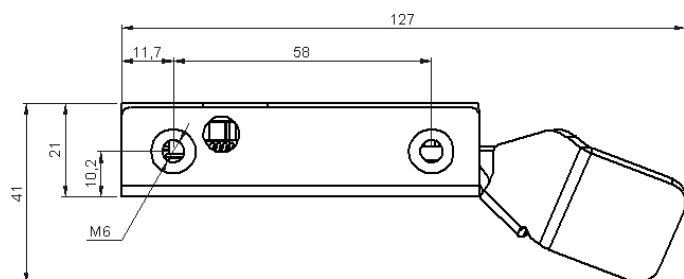

SERRATURA RICAMBI REPLACEMENT LATCH

Art.137340/136340

L'immagine rappresenta la serratura destra Art. 136340
The picture represent the right latch Art. 136340

Riferimenti serratura / Latch references:

- 7701350755 sinistra / left
- 7701350756 destra / right

CARATTERISTICHE:

- Struttura in acciaio zincato;
- Settori carbonitrurati e zincati;
- Scontro porta: Ø9.

FEATURES:

- Structure zinc plated steel;
- Sectors heat treated and zinc plated;
- Door striker: Ø9.