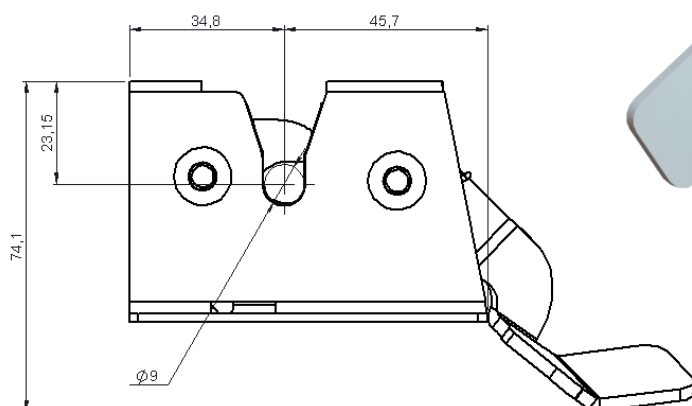

SERRATURA RICAMBI REPLACEMENT LATCH

Art.137340/136340

L'immagine rappresenta la serratura destra Art. 136340
The picture represent the right latch Art. 136340

Riferimenti serratura / Latch references:

- 7701350755 sinistra / left
- 7701350756 destra / right

CARATTERISTICHE:

- Struttura in acciaio zincato;
- Settori carbonitrurati e zincati;
- Scontro porta: Ø9.

FEATURES:

- Structure zinc plated steel;
- Sectors heat treated and zinc plated;
- Door striker: Ø9.